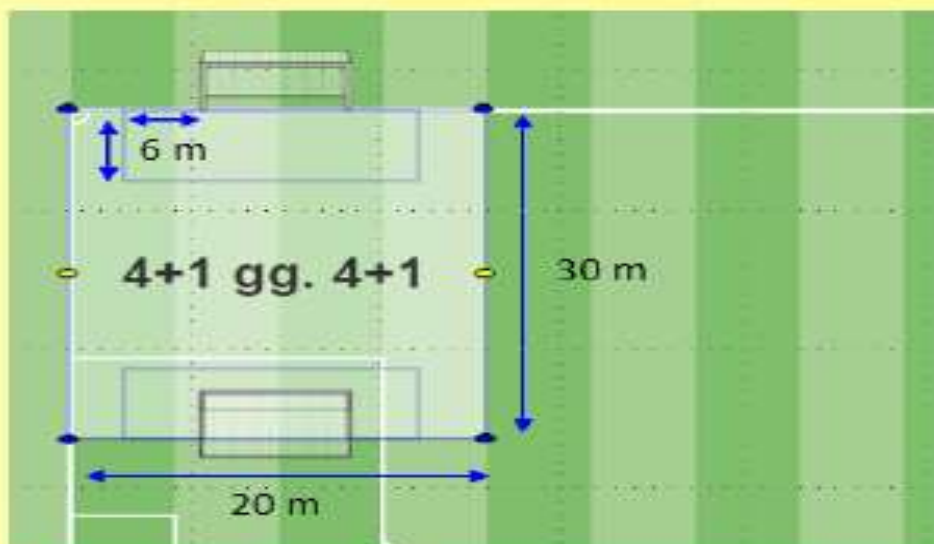

Platzaufbau mit 4 Spielfeldern

- Zusätzlich eine „Trainer-Ersatzspieler- Zone“ von ca. 3-5 Metern auf beiden Seiten einrichten
- Deutlich sichtbare Anbringung von Schildern (eingeschweißt) mit Bezeichnung der Felder 1, 2, 3, 4
- 2-3 Ersatzbälle, damit das Spiel flüssig laufen kann
- Darauf achten, dass nur Trainer / Ersatzspieler auf dem Feld sind (FairPlay)
- An- und Abpfeiff durch Signal (Pfeife) von der Turnierleitung
- Rechtzeitige Ansage zur nächsten Spielpaarung, um Zeitplan zu gewährleisten
- Trikot-Leibchen bei Farbgleichheit der Trikots für alle Felder bereithalten

G-JUGEND

4+1 gegen 4+1:

Mannschaftsgröße: 5 Spieler plus Auswechselspieler

Torgröße: 5 x 1,5 m

(Höhenverringering durch Absperrband oder durch eine gefahrenlose Alternative)

G-Jugend-Gruppe vormittags 10:30 bis 13:00 Uhr